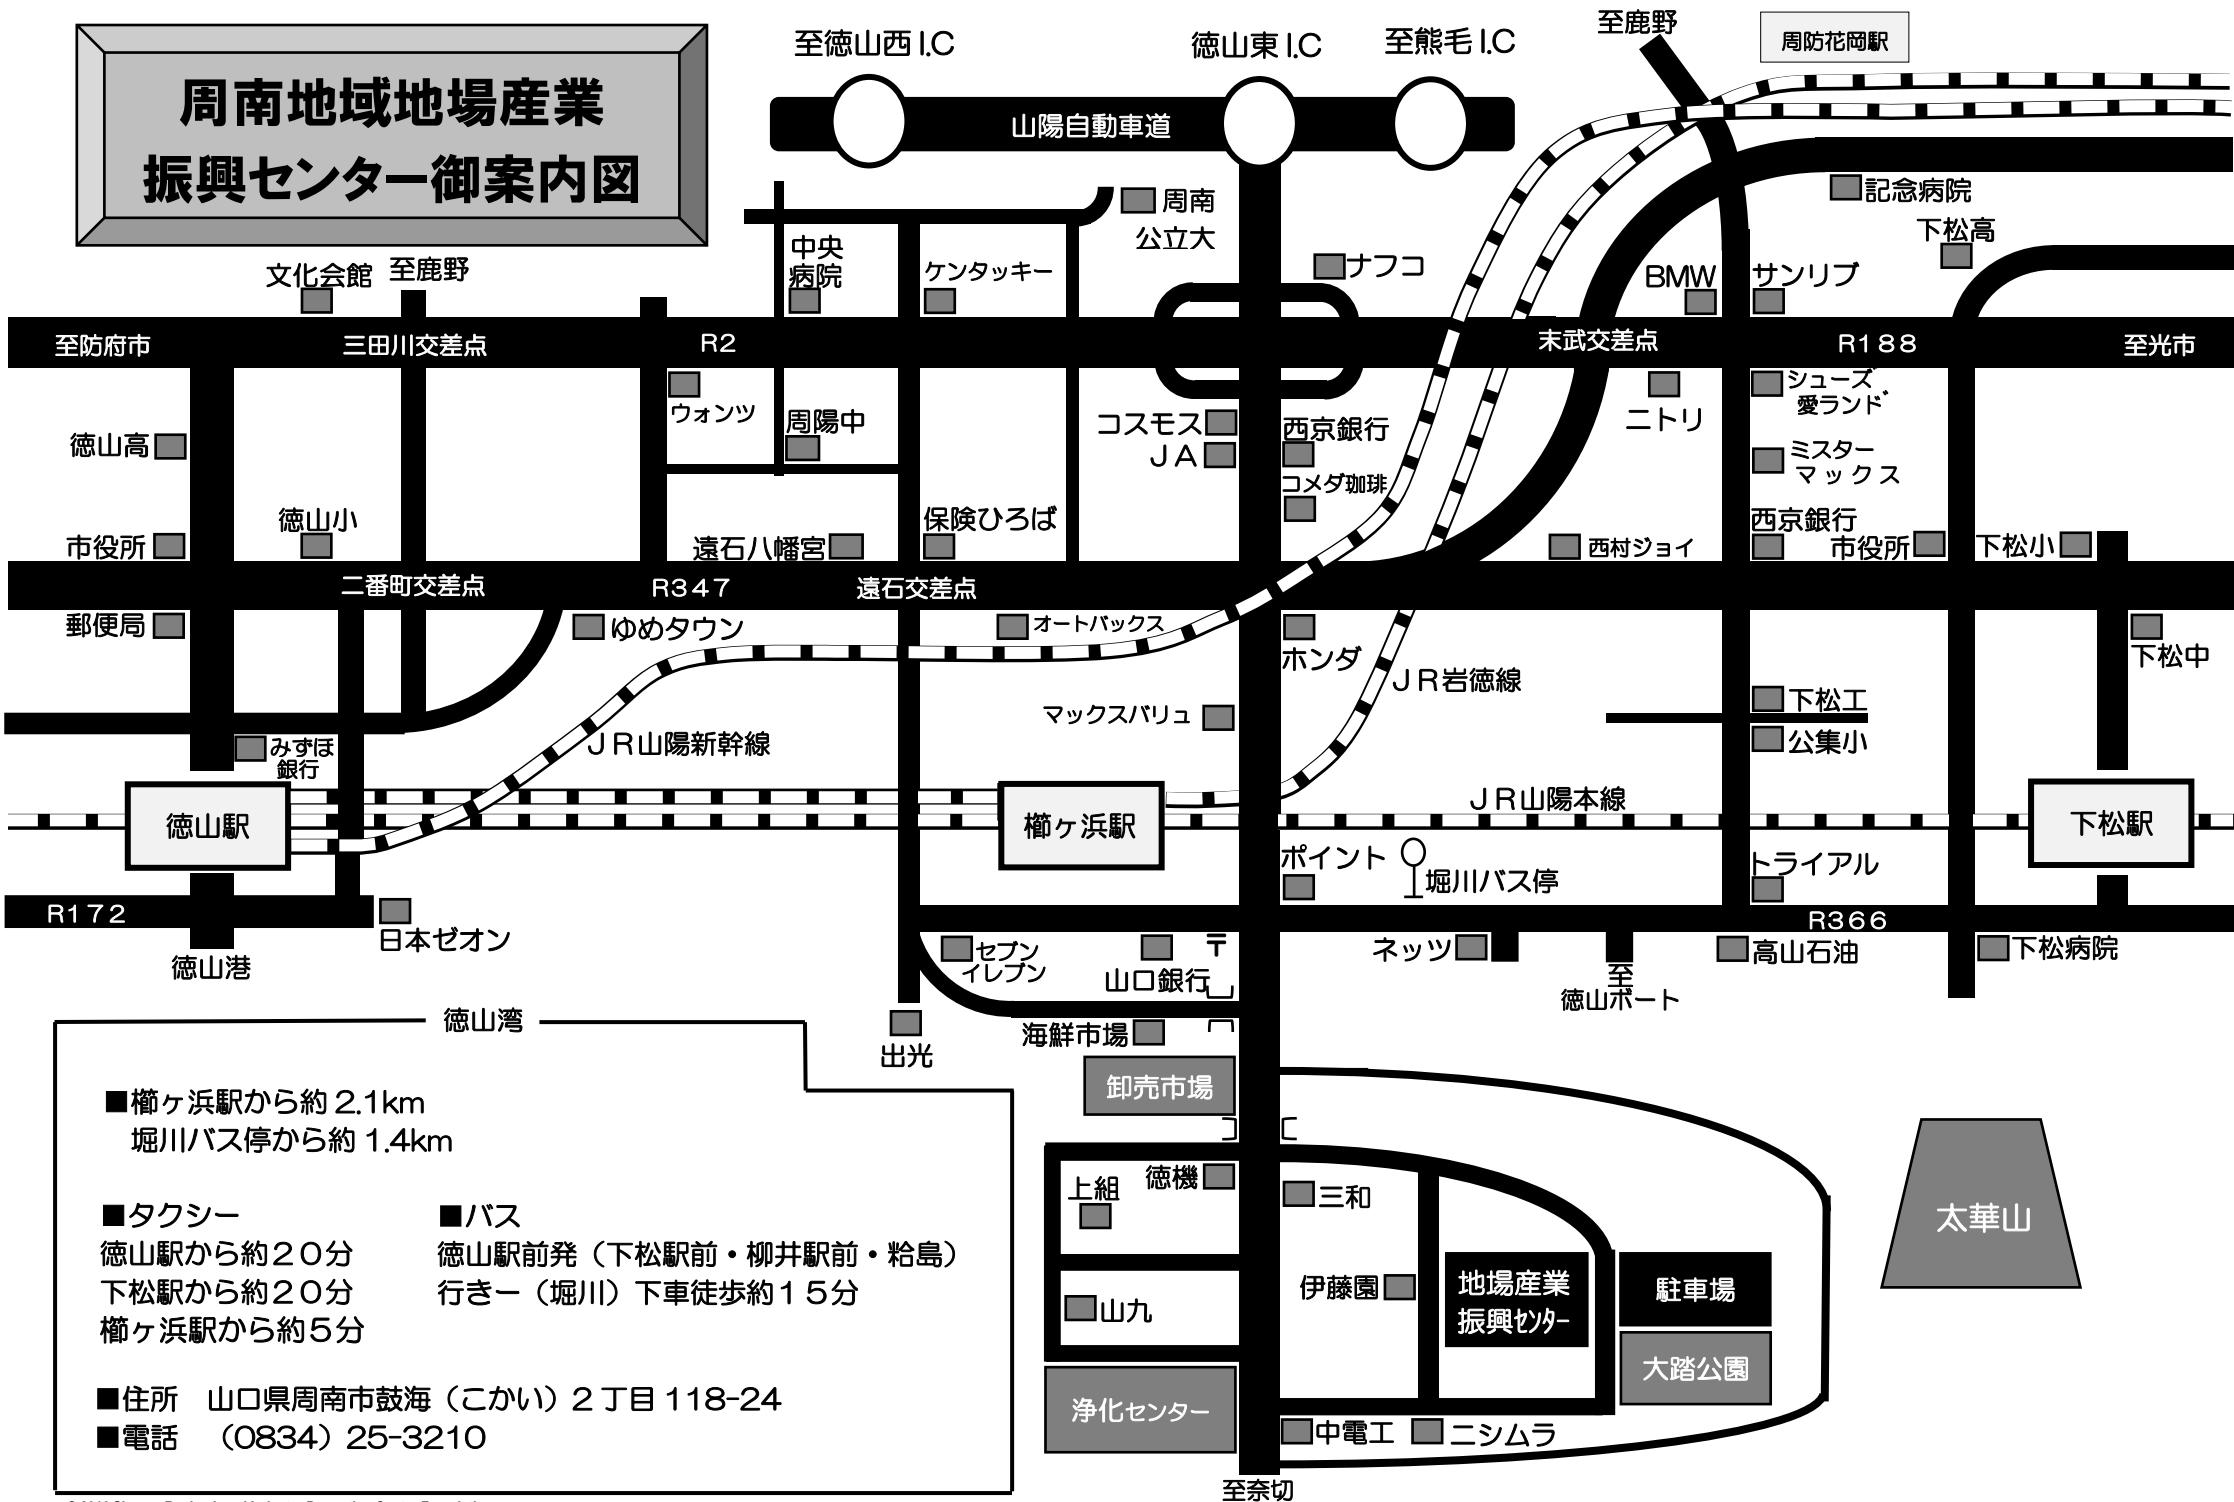

周南地域地場産業 振興センター御案内図

■ 榑ヶ浜駅から約 2.1km
堀川バス停から約 1.4km

■ タクシー
徳山駅から約 20分
下松駅から約 20分
榑ヶ浜駅から約 5分

■ バス
徳山駅前発 (下松駅前・柳井駅前・杵島) 行きー (堀川) 下車徒歩約 15分

■ 住所 山口県周南市鼓海 (こかい) 2丁目 118-24
■ 電話 (0834) 25-3210