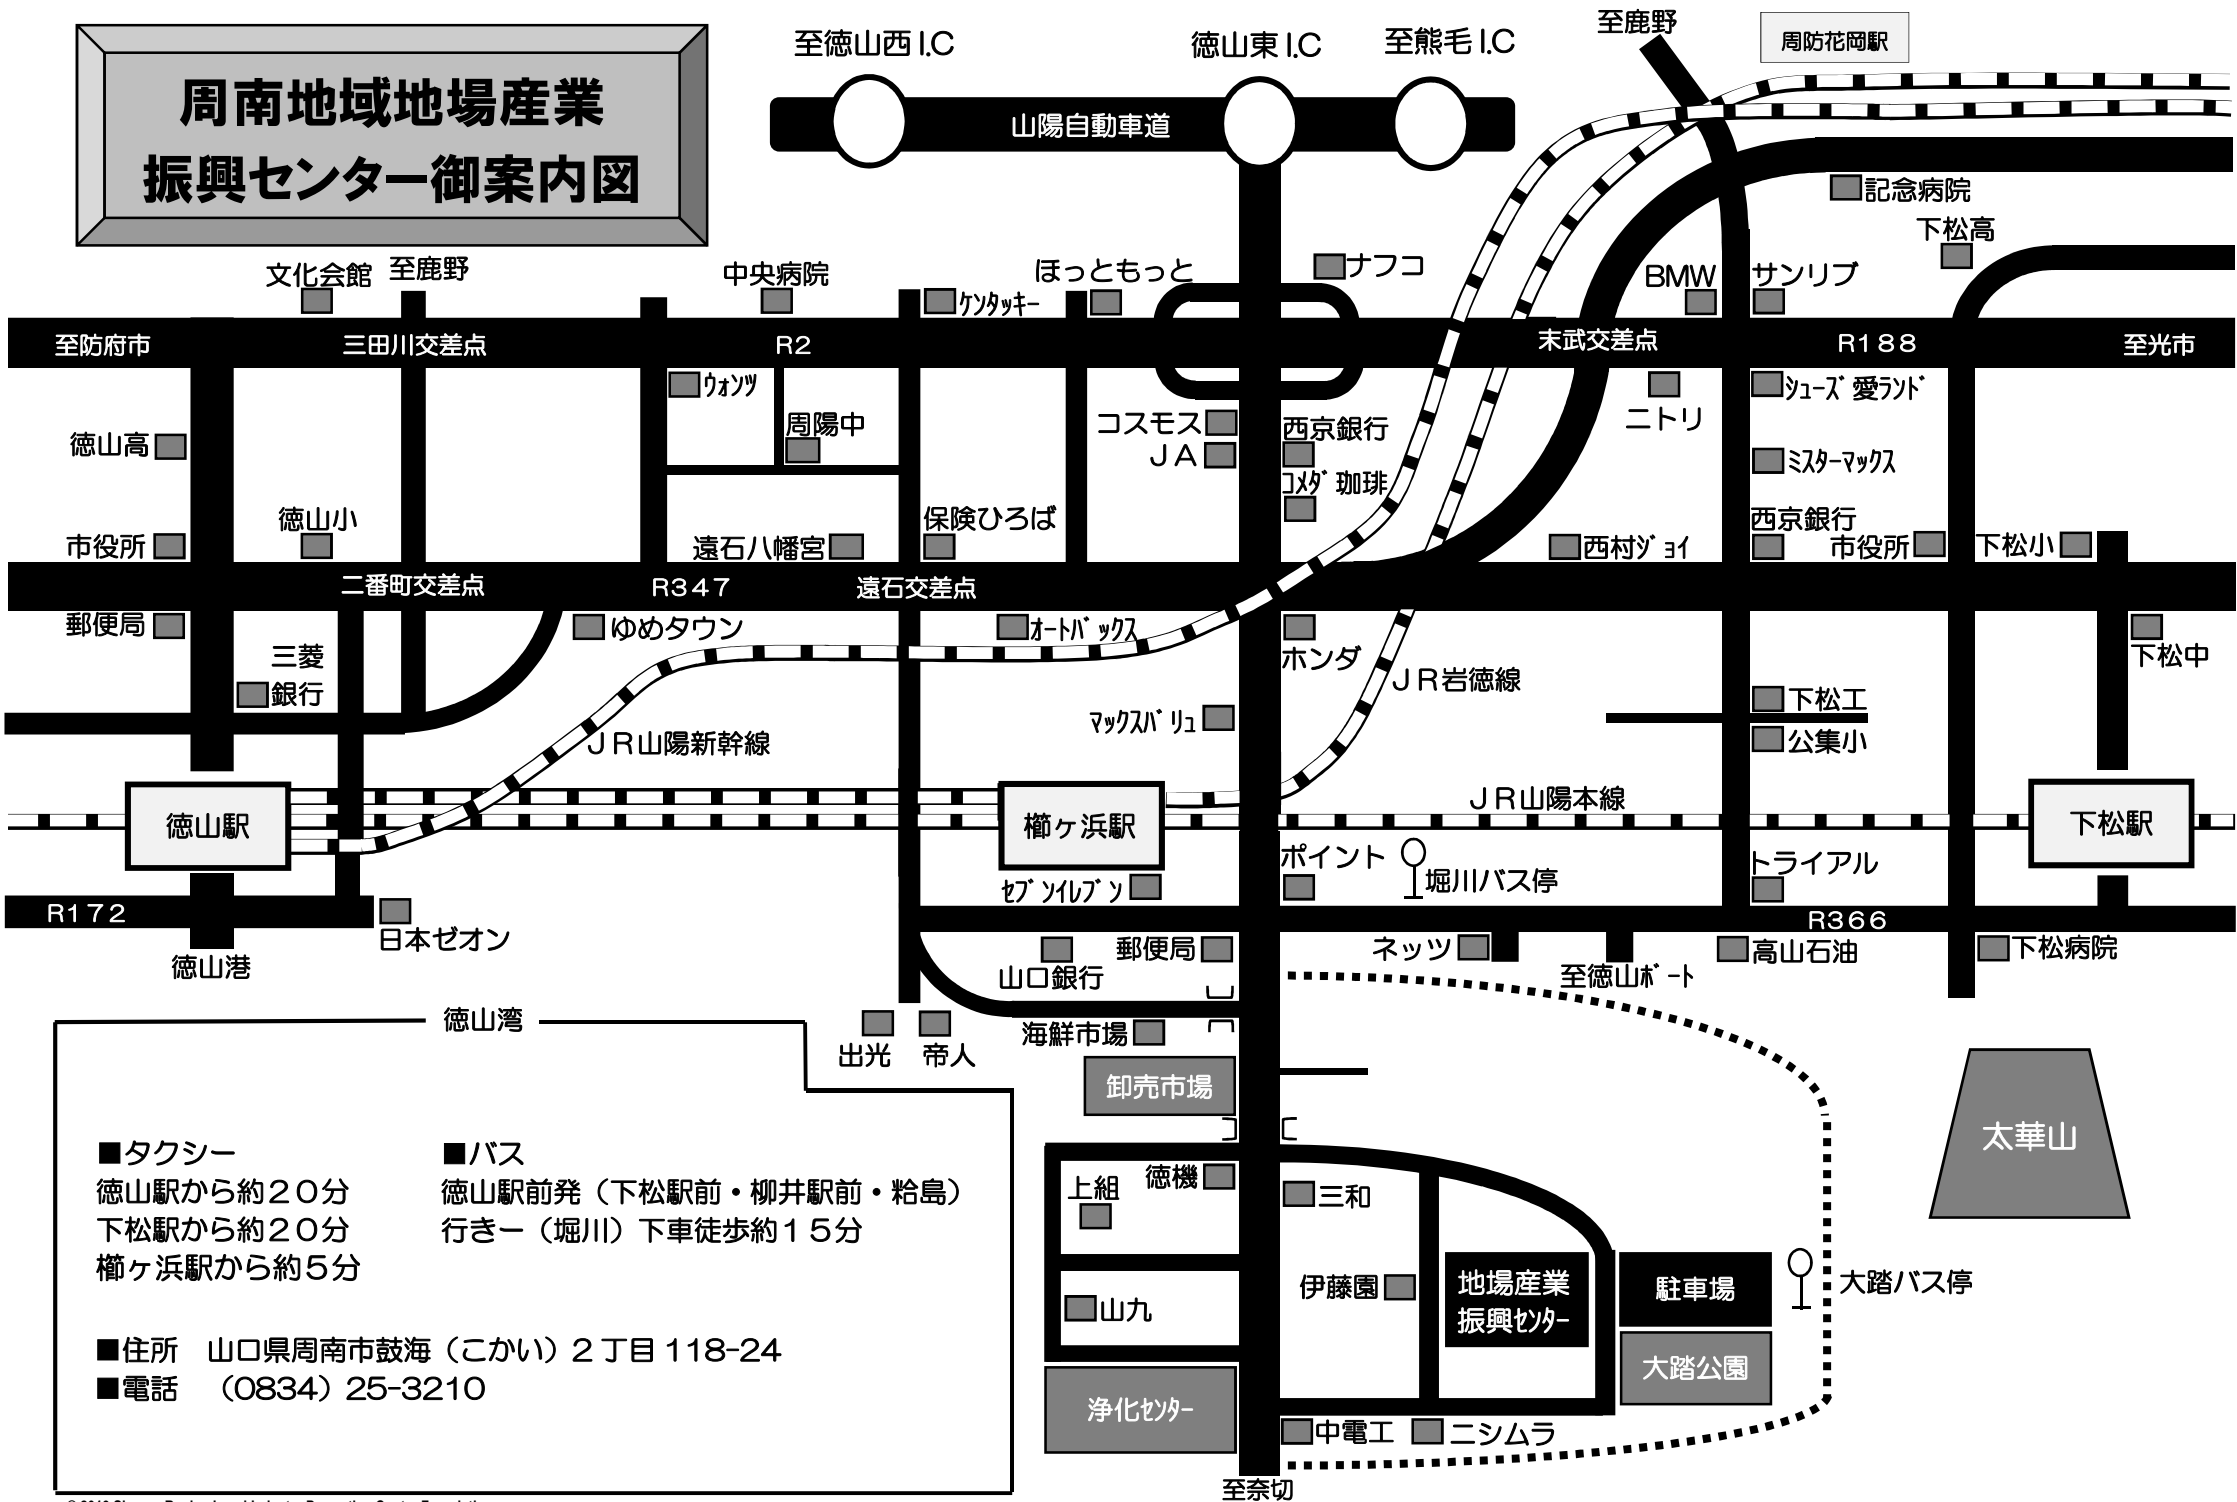

# 周南地域地場産業 振興センター御案内図

■タクシー  
 徳山駅から約20分  
 下松駅から約20分  
 櫛ヶ浜駅から約5分

■バス  
 徳山駅前発（下松駅前・柳井駅前・杵島）  
 行きー（堀川）下車徒歩約15分

■住所 山口県周南市鼓海（こかい）2丁目118-24  
 ■電話 (0834) 25-3210