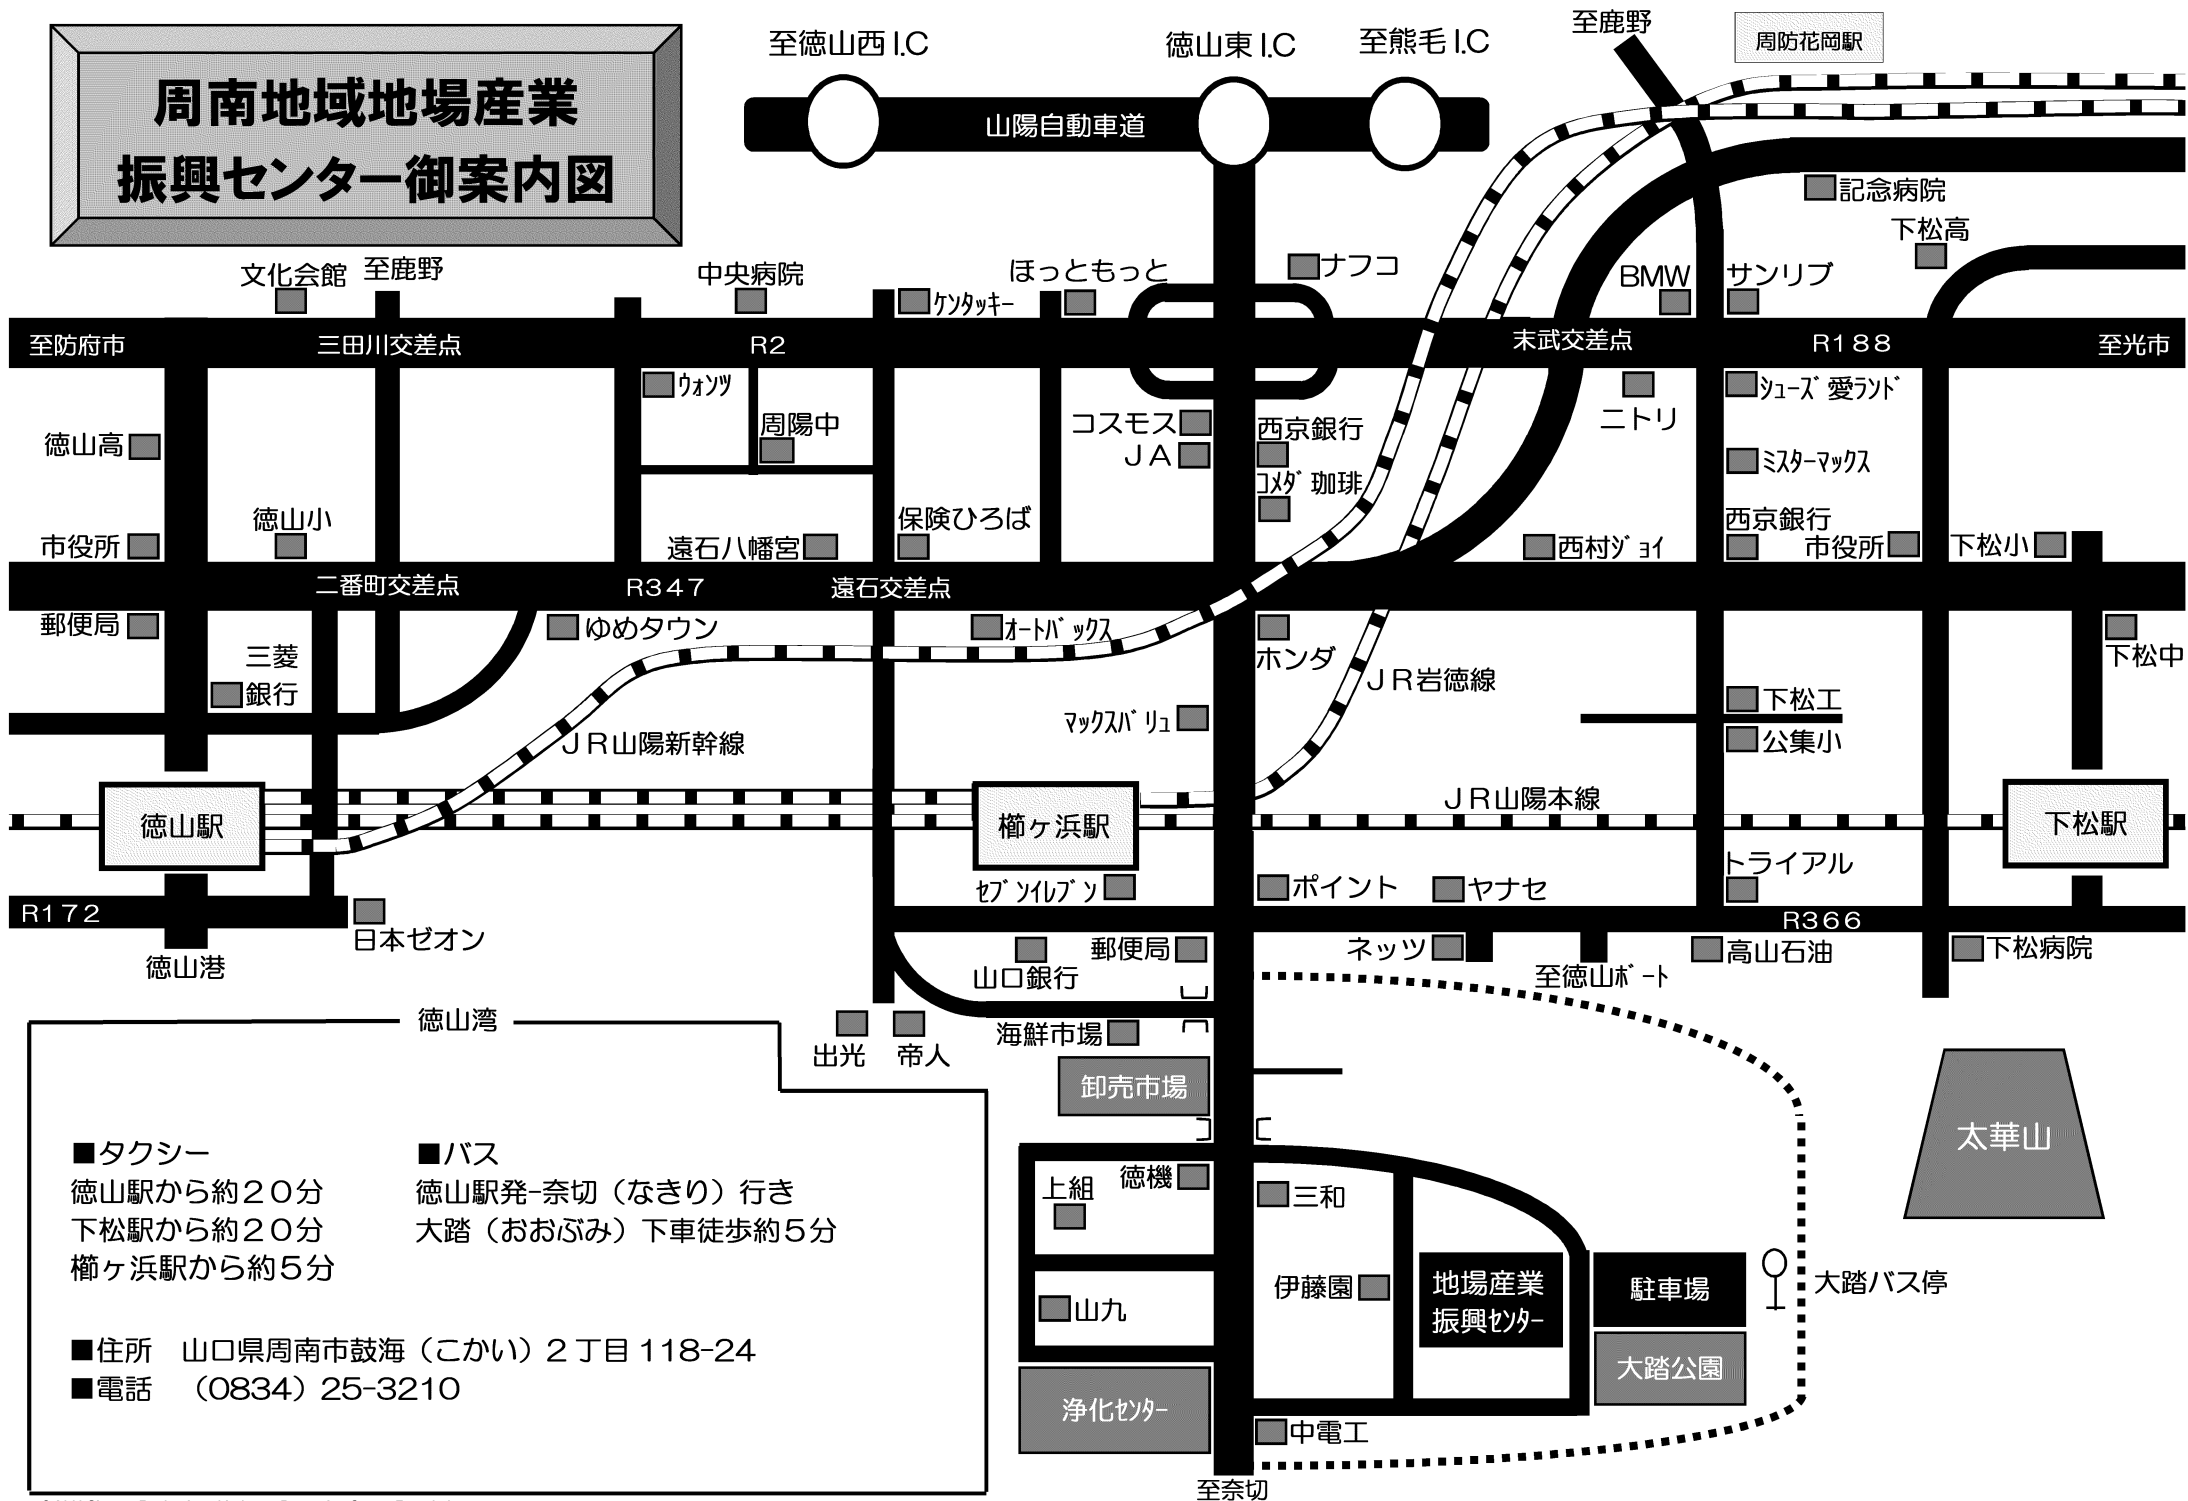

周南地域地場産業 振興センター御案内図

■タクシー
徳山駅から約20分
下松駅から約20分
櫛ヶ浜駅から約5分

■バス
徳山駅発-奈切(なきり)行き
大踏(おおぶみ)下車徒歩約5分

■住所 山口県周南市鼓海(こかい)2丁目118-24
■電話 (0834) 25-3210