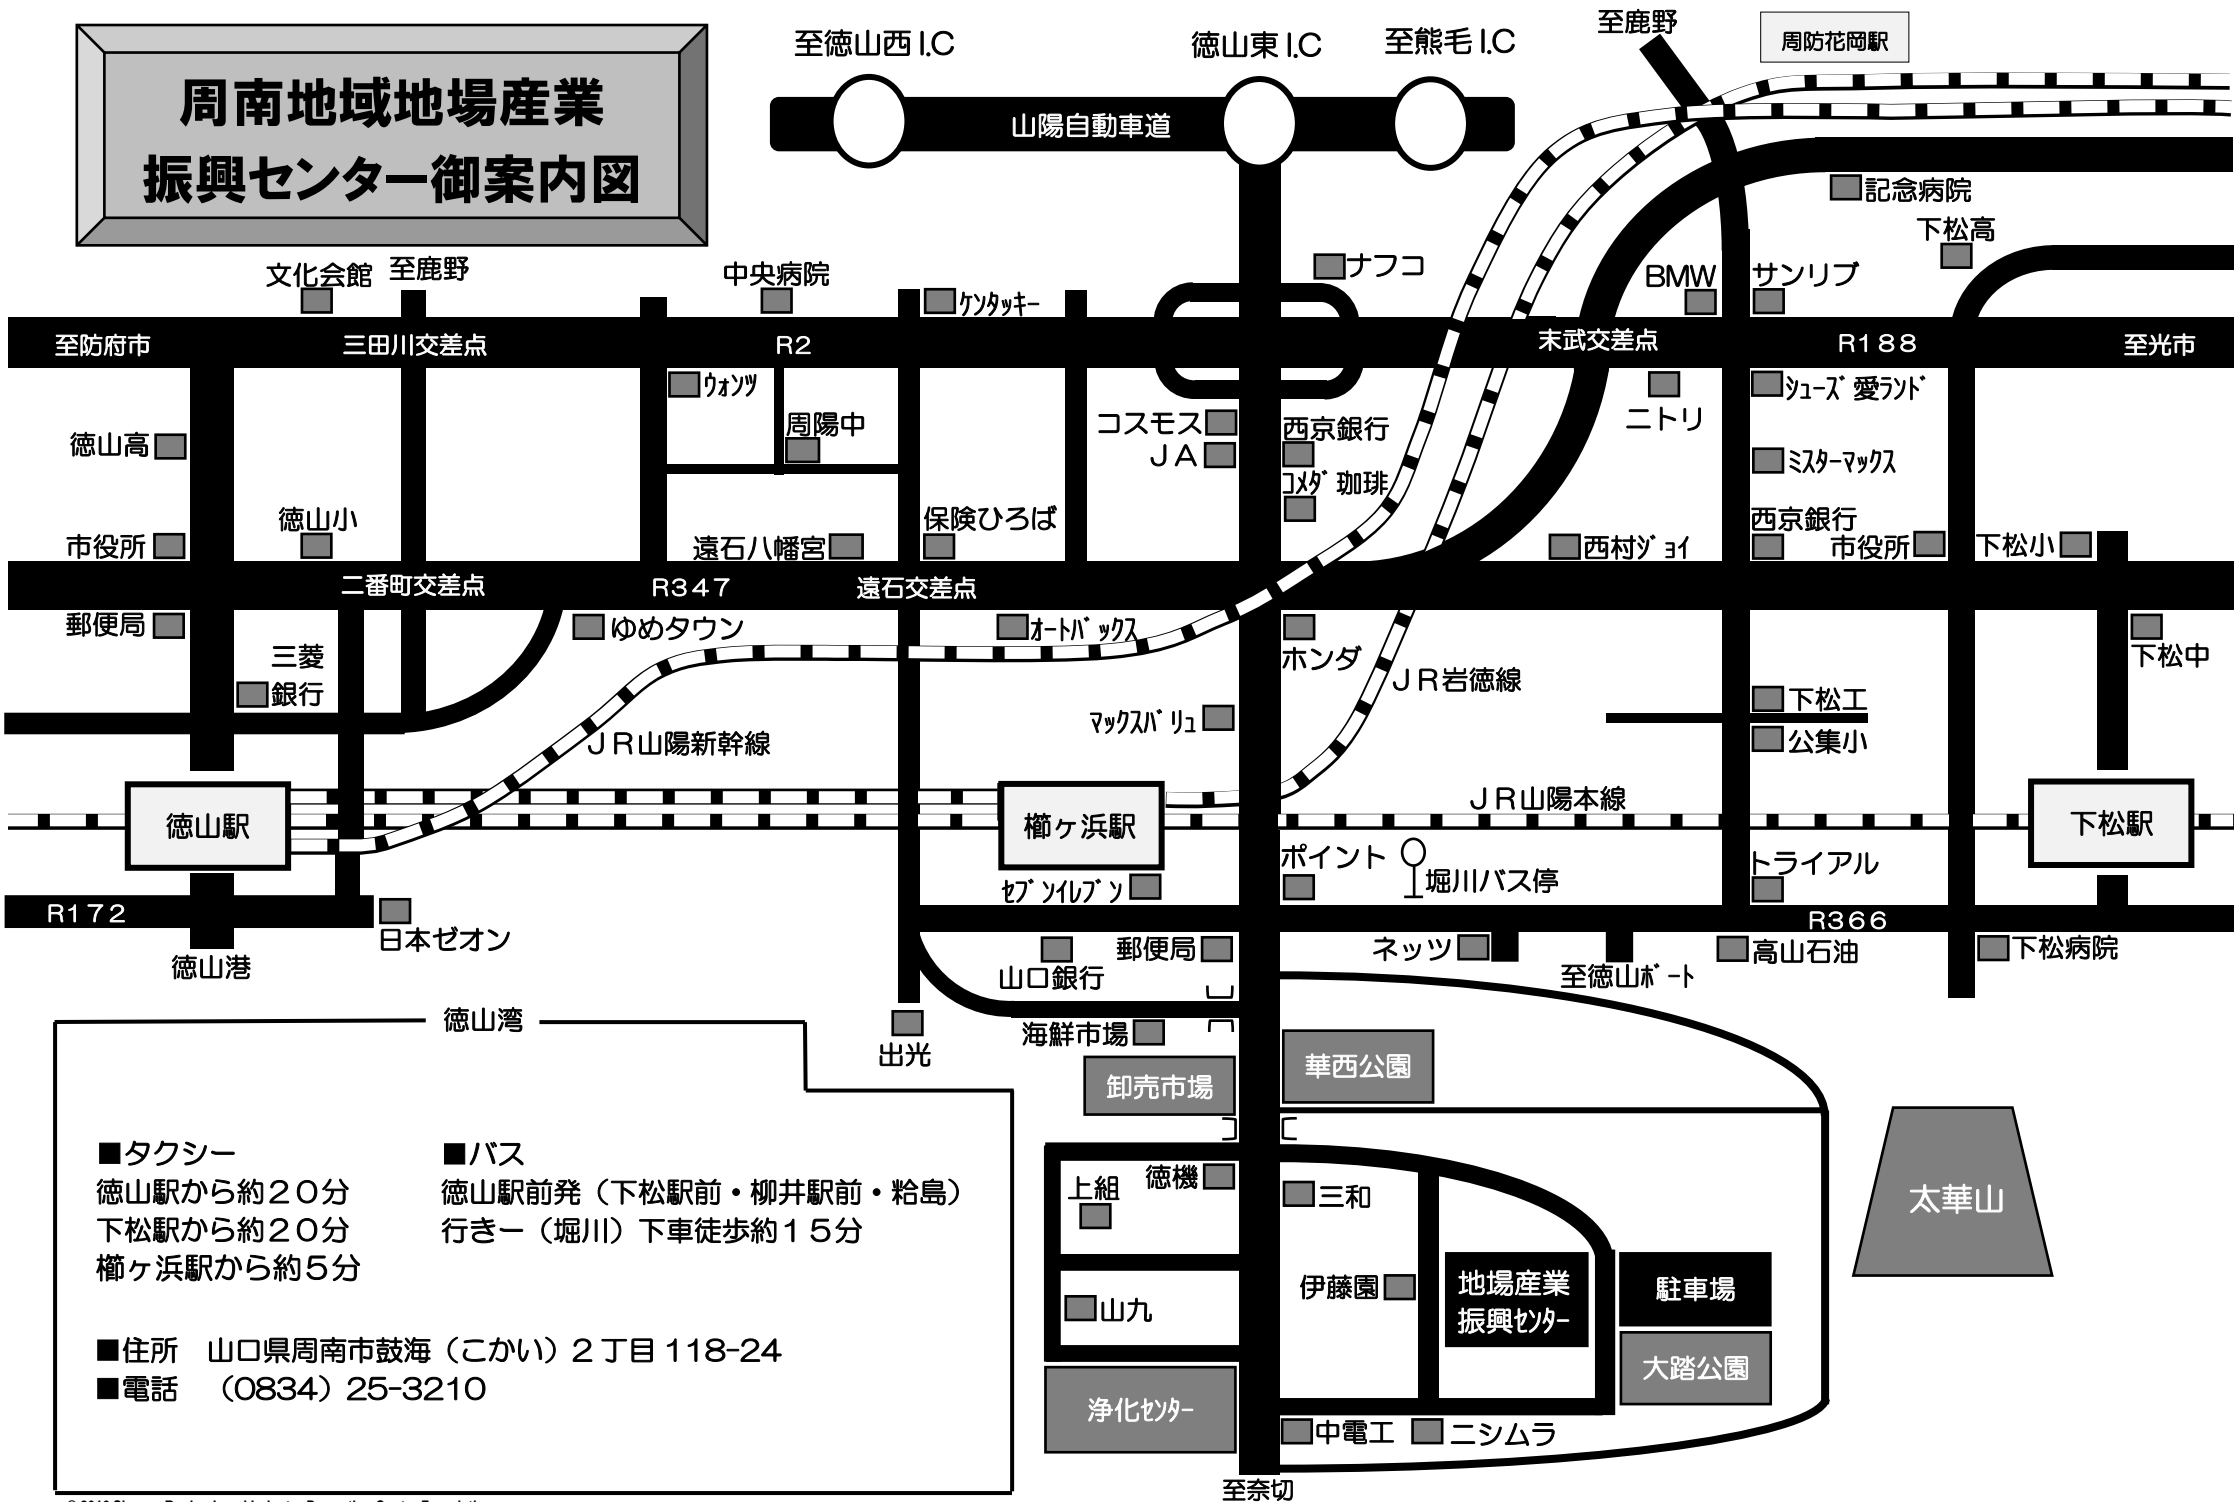

周南地域地場産業 振興センター御案内図

■タクシー
 徳山駅から約20分
 下松駅から約20分
 櫛ヶ浜駅から約5分

■バス
 徳山駅前発（下松駅前・柳井駅前・杵島）
 行きー（堀川）下車徒歩約15分

■住所 山口県周南市鼓海（こかい）2丁目118-24
 ■電話 (0834) 25-3210