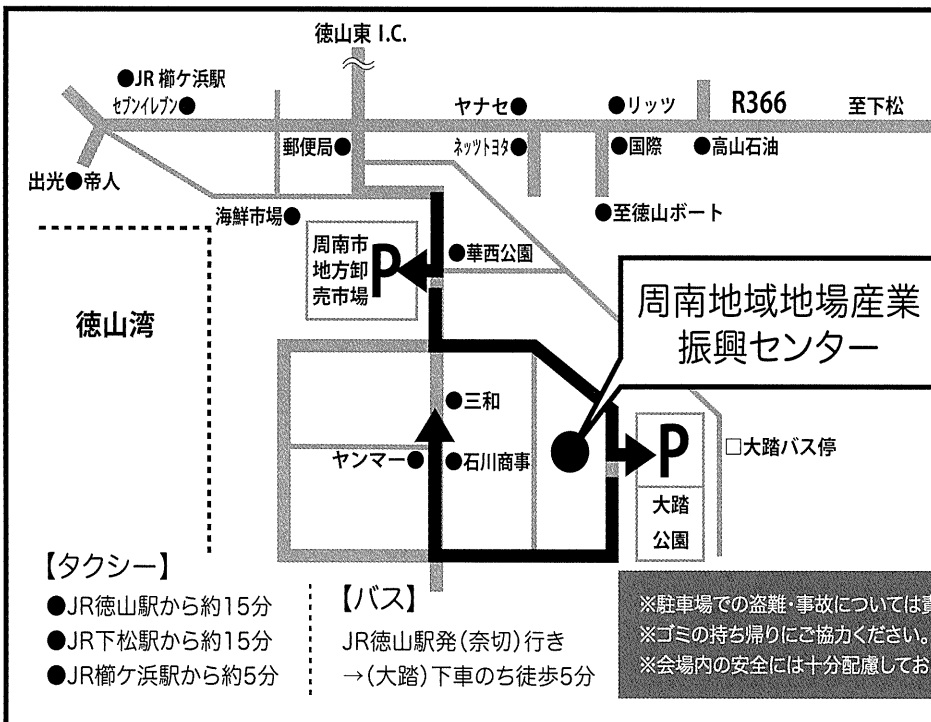

長州科楽  
徳山高等学校

周南  
おもちゃ病院

こわれた  
おもちゃを治して  
もらえるよ!

日本ハウス

ミミズ  
コンポストを  
見よう

-196℃の  
超低温の世界

出入口

周南ゆめ物語

検索

右のQRコードからもアクセスできるよ▶  
<http://www.yumemon.sakura.ne.jp/>

※体験・工作には数量・時間制をもうけているものがあります。

【バス】

JR徳山駅(奈切)行き  
→(大踏)下車のち徒歩5分

※駐車場での盗難・事故については責任を負いません。

※ゴミの持ち帰りにご協力ください。

※会場内の安全には十分配慮しておりますが、小さいお子様等、事故のないようにご協力ください。